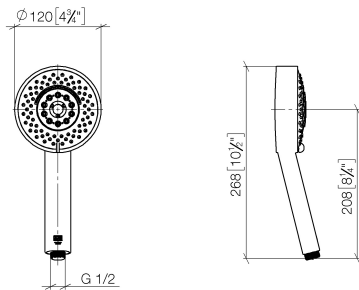

28 012 979

- A quattro regolazioni: COMPACT RAIN, COMPACT SOFT FLOW, COMPACT AQUAPRESSURE FLOW, COMPACT CASCADE, portata max. 6,8 l/min (a 3 bar)
- con sistema anticalcare
- Soffione Ø 120mm
- ingresso 1/2"
- Questo prodotto può aiutare un edificio a soddisfare i requisiti dei Green Building Rating Systems, ad es. LEED®, BREEAM®, DGNB

Doccetta FlowReduce - Cromato

IMO

28 012 979

28 012 979

mm [inches]

Diagramma di portata

Certificati

LGA_29980.

IAPMO_4976 (4).

28 012 979

Elenco delle parti di ricambio

| N. | Codice articolo | Denominazione | Quantità necessaria | Tempo di produzione |
|----|--------------------|-----------------------|---------------------|---------------------|
| 1 | 09 23 01 039 90 | setaccio | 1 | 2 |
| 2 | 09 23 01 166 90 | limitatore di portata | 1 | 2 |
| 3 | 04 12 11 071 00 90 | doccia | 1 | 2 |
| 4 | 09 30 09 022 90 | chiave | 1 | 2 |