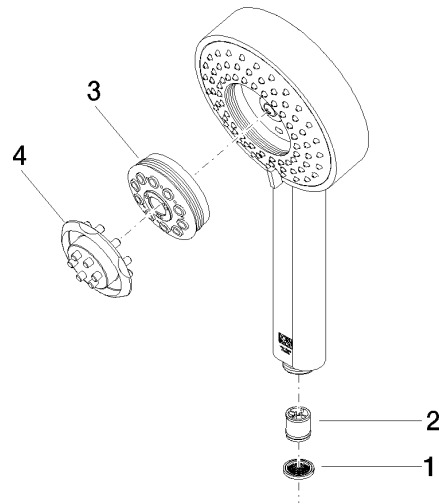

Sistema di sicurezza antiriflusso.

Compatibile con: IMO, LULU, MADISON, MEM, TARA, CL.1, LISSÉ, VAIA, META, CYO

| | | |
|--|--------------------------------|--------------------|
| | Cromato | 28 012 979-00 0010 |
| | Cromato | 28 012 979-00 |
| | Platinato spazzolato | 28 012 979-06 |
| | Platinato spazzolato | 28 012 979-06 0010 |
| | Platinato | 28 012 979-08 0010 |
| | Platinato | 28 012 979-08 |
| | Dark Chrome | 28 012 979-19 |
| | Dark Chrome | 28 012 979-19 0010 |
| | Light Gold | 28 012 979-26 |
| | Light Gold | 28 012 979-26 0010 |
| | Light Gold spazzolato | 28 012 979-27 0010 |
| | Light Gold spazzolato | 28 012 979-27 |
| | Ottone spazzolato (Oro 23k) | 28 012 979-28 |
| | Ottone spazzolato (Oro 23k) | 28 012 979-28 0010 |
| | Nero opaco | 28 012 979-33 0010 |
| | Nero opaco | 28 012 979-33 |
| | Bronzo spazzolato | 28 012 979-42 0010 |
| | Bronzo spazzolato | 28 012 979-42 |
| | Champagne spazzolato (Oro 22k) | 28 012 979-46 |
| | Champagne spazzolato (Oro 22k) | 28 012 979-46 0010 |
| | Champagne (Oro 22k) | 28 012 979-47 |
| | Champagne (Oro 22k) | 28 012 979-47 0010 |
| | Cromo spazzolato | 28 012 979-93 |
| | Cromo spazzolato | 28 012 979-93 0010 |
| | Dark Platinum spazzolato | 28 012 979-99 0010 |
| | Dark Platinum spazzolato | 28 012 979-99 |

Doccetta FlowReduce - Cromato

IMO

28 012 979

28 012 979

mm [inches]

Diagramma di portata

Certificati

LGA_29980.

IAPMO_4976 (4).

28 012 979

Elenco delle parti di ricambio

| N. | Codice articolo | Denominazione | Quantità necessaria | Tempo di produzione |
|----|--------------------|-----------------------|---------------------|---------------------|
| 1 | 09 23 01 039 90 | setaccio | 1 | 2 |
| 2 | 09 23 01 166 90 | limitatore di portata | 1 | 2 |
| 3 | 04 12 11 071 00 90 | doccia | 1 | 2 |
| 4 | 09 30 09 022 90 | chiave | 1 | 2 |